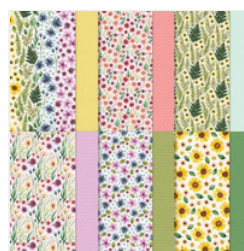

# Supply List

Tammy Civello  
(707) 365-6153  
[tammy@cardsbytlc.com](mailto:tammy@cardsbytlc.com)  
[www.cardsbytlc.com](http://www.cardsbytlc.com)

[Impressions  
Abloom Dies -  
165610](#)

Price: \$34.00

[Mixed Florals Dies  
- 164641](#)

Price: \$39.00

[Stylish Shapes  
Dies - 159183](#)

Price: \$30.00

[Floral Impressions  
12" X 12" \(30.5 X  
30.5 Cm\) Designer  
Series Paper -  
165603](#)

Price: \$12.50