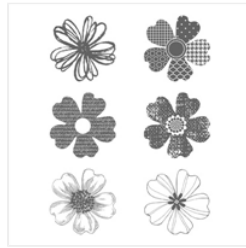

Supply List

Marisa Alvarez
847 922-6795 call/text
marisa@kitchentablestamper.com
marisaalvarez.stampinup.net

[2" X 8" \(5.1 X 20.3 Cm\) Cellophane Bags - 141703](#)

Price: \$3.50

[Flower Shop Clear-Mount Stamp Set - 130942](#)

Price: \$18.00

[Pansy Punch - 130698](#)

Price: \$16.00

[Tabs For Everything Photopolymer Stamp Set - 143907](#)

Price: \$17.00

[3/4" \(1.9 Cm\) Circle Punch - 119873](#)

Price: \$13.00

[Layering Circles Dies - 141705](#)