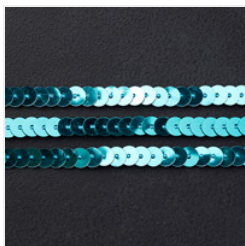

[Farbkarton A4  
Flüsterweiss -  
106549](#)

Price: 11,75 €

[Farbkarton A4  
Calypso - 124392](#)

Price: 17,00 €

[2015-2017 In Color  
Envelope Paper  
\(Stripes\) - 138312](#)

Price: 7,50 €

[Mint Macaron 1"  
Dotted Lace Trim -  
138424](#)

Price: 7,50 €

[Bermuda Bay  
Sequin Trim -  
137910](#)

Price: 6,25 €

[Whisper White  
Solid Baker's  
Twine - 124262](#)

Price: 4,25 €

[Confetti Hearts  
Border Punch -  
137415](#)

Price: 27,00 €

[Fluttering Textured  
Impressions  
Embossing Folder  
- 139304](#)