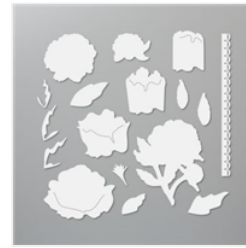

Playing With Gilded Leafing

Supply List

Barbara Greenlee
214-395-5586

Barbara@GreenMoonStampStudio.com
GreenMoonStampStudio.com

[Art Gallery Bundle](#)
[- 156227](#)

Price: \$50.25

[Suite Sampler](#)
[Cling Stamp Set -](#)
[154547](#)

Price: \$12.50

[Snailed It Cling](#)
[Stamp Set -](#)
[154472](#)

Price: \$19.00

[Peony Dies -](#)
[152701](#)

Price: \$40.00

[Fine Art Floral 12"](#)
[X 12" \(30.5 X 30.5](#)
[Cm\) Designer](#)
[Series Paper -](#)
[154558](#)