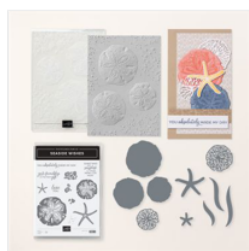

Supply List

Place Order
createlier91@sfr.fr

[Lot Seaside Wishes \(Anglais\) - 163498](#)

Price: 58,50 €

[Recharge D'Encre Classic Lagon Lointain - 161776](#)

Price: 6,75 €

[Recharge D'Encre Classic Piscine Party - 122933](#)

Price: 6,75 €

[Recharge D'encre Classic Bleu Bohème - 161656](#)

Price: 6,75 €

[Pinceaux Pour Aquarelle - 151298](#)

Price: 16,00 €

[Tampon Encreur Classic Lagon Lointain - 161678](#)

Price: 11,00 €

[Set De Tampons Amovibles Fleurs Sauvages \(Français\) - 163328](#)

Price: 27,00 €

[Ciseaux À Papier - 103579](#)

Price: 14,75 €

[Paquet De Trois Gemmes Décoratives - 161624](#)

Price: 9,25 €

[Papier Cartonné A4 Blanc Simple - 159228](#)

Price: 16,00 €

[Colle Liquide Multi-Usage - 154974](#)