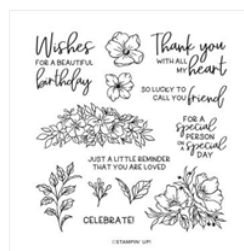

Set De Tampons En Résine Framed Florets (Anglais) - 161815

Sale: 11,20 €

Price: 28,00 €

Poinçons Fleurons Encadrés - 160623

Sale: 18,00 €

Price: 45,00 €

Machine De Découpe Et De Gaufrage - 149653

Price: 155,00 €