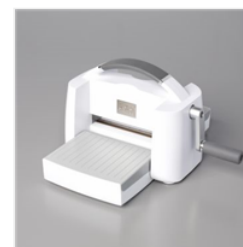

Price: 14,00 €

[Galon En Lin](#)
[Tressé 3/16" \(4.8](#)
[Mm\) - 147808](#)

Price: 8,50 €

[Papier Cartonné](#)
[Métal Brossé -](#)
[153524](#)

Price: 19,00 €

[Machine De](#)
[Découpe Et De](#)
[Gaufrage - 149653](#)