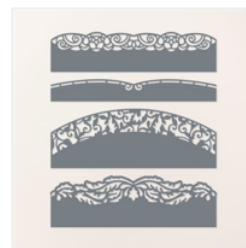

Price: 11,00 €

[Stanzformen
Strahlende Stickeffekte - 161595](#)

Price: 37,00 €

[Stempelset
Ablösbar Growth
Takes Time
\(Englisch\) -
161497](#)

Price: 30,00 €

[Stanzformen
Elegante Bordüren
- 161593](#)

Price: 39,00 €