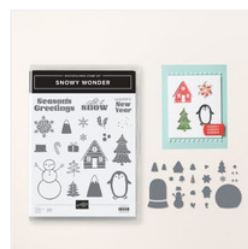

# Supply List

Peggy Murwin

815-653-2216

[peggymurwin@comcast.net](mailto:peggymurwin@comcast.net)

[www.stampwithpeggy.com](http://www.stampwithpeggy.com)

[Decorative Trees Bundle \(English\) - 164085](#)

Price: \$52.00

[Decorative Trees Photopolymer Stamp Set \(English\) - 164275](#)

Price: \$20.00

[Decorative Trees Dies - 164084](#)

Price: \$38.00

[Snowy Wonder Bundle \(English\) - 164125](#)

Price: \$45.75

[Snowy Wonder Photopolymer Stamp Set \(English\) - 164334](#)