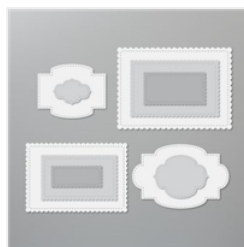

[Linen Thread - 104199](#)

Price: \$8.25

[Daisy Punch - 143713](#)

Price: \$24.00

[Basic Borders Dies - 155558](#)

Price: \$40.00

[Stitched So Sweetly Dies - 151690](#)

Price: \$44.00