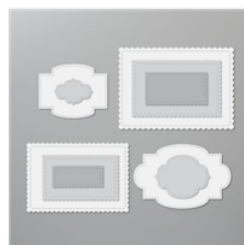

[Linen Thread - 104199](#)

Price: \$6.75

[Daisy Punch - 143713](#)

Price: \$24.00

[Basic Borders Dies - 155558](#)

Price: \$39.00

[Stitched So Sweetly Dies - 151690](#)

Price: \$44.00