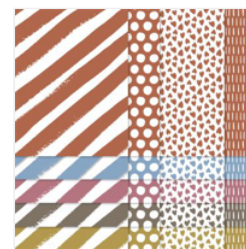

Supply List

Peggy Noe

peggy@prettypapercards.com

<http://prettypapercards.com>

[So Refreshing Photopolymer Stamp Set \(English\) - 161344](#)

Price: \$24.00

[Basic White 8-1/2\"/>](#)

Price: \$13.00

[Lemon Lolly 8-1/2\"/>](#)

Price: \$14.00

[Boho Blue 8-1/2\"/>](#)

Price: \$11.50

[2023-2025 In Color 6\"/>](#)

Price: \$12.50

[Boho Blue Classic Stampin' Pad - 161650](#)

Price: \$9.00