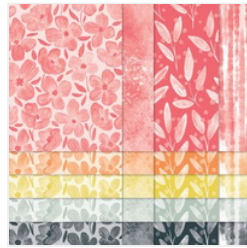

Supply List

Gesche Preißler
geschtempelt@web.de
www.geschtempelt.de

[Produktpaket
Schöne Etiketten
\(Deutsch\) - 165464](#)

Price: 57,50 €

[Designerpapier 6"
X 6" \(15.2 X 15.2
Cm\) In Color
2025-2027 -
165300](#)

Price: 15,25 €

[Klassisches
Stempelkissen In
Tigerorange -
165278](#)

Price: 13,50 €

[3/8" \(1 Cm\)
Geschenkband In
Leinenoptik In
Tigerorange -
165275](#)

Price: 9,75 €

[Farbkarton A4
Grundweiss -
166781](#)