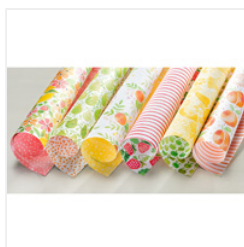

[Rose Red A4  
Cardstock -  
108613](#)

Price: 9,75 €

[Farbkarton A4  
Farngrün - 131290](#)

Price: 11,25 €

[Farbkarton A4  
Flüsterweiss -  
106549](#)

Price: 11,75 €

[Fruit Stand  
Designer Series  
Paper - 141660](#)