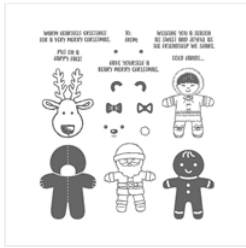

# Supply List

Carol Lovenstein  
[carol.lovenstein@pinkstampagne.com](mailto:carol.lovenstein@pinkstampagne.com)  
[www.pinkstampagne.com](http://www.pinkstampagne.com)

[Cookie Cutter Christmas Photopolymer Stamp Set - 142043](#)