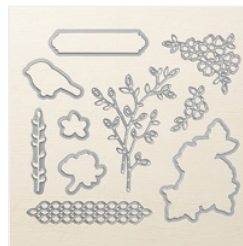

Price: \$47.00

[Buffalo Check
Clear-Mount
Stamp Set -
147794](#)

Price: \$15.00

[Buffalo Check
Wood-Mount
Stamp Set -
147797](#)

Price: \$21.00

[Petal Pink/Whisper
White 5/8\"\(1.6 Cm\)
Variegated Ribbon
- 148776](#)

Price: \$8.00

[Stampin' Trimmer -
126889](#)

Price: \$30.00

[Big Shot - 143263](#)

Price: \$110.00

[Petals & More
Thinlits Dies -
145655](#)

Price: \$34.00

[Wood Crate
Framelits Dies -
143730](#)

Price: \$30.00

[Seasonal Layers
Dies - 143751](#)

Price: \$33.00

[Silicone Craft
Sheet - 127853](#)

Price: \$6.00

[Stamparatus -
146276](#)

Price: \$49.00

[Wood Textures
Designer Series
Paper Stack -
144177](#)