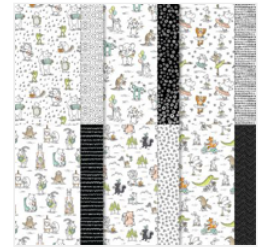

[Zany Zoo Bundle](#)  
[\(English\) - 161315](#)

Price: \$54.00

[Zany Zoo Cling Stamp Set](#)  
[\(English\) - 161305](#)

Price: \$26.00

[Zany Zoo Dies - 161314](#)

Price: \$34.00

[Zoo Crew 12" X 12" \(30.5 X 30.5 Cm\) Designer Series Paper - 161304](#)