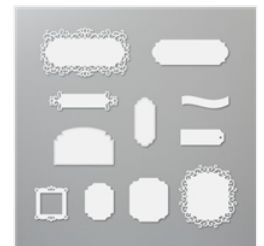

[Garden Green 8-  
1/2" X 11"  
Cardstock -  
102584](#)

Price: \$14.00

[Garden Green  
Classic Stampin'  
Pad - 147089](#)

Price: \$11.00

[Linen Thread -  
104199](#)

Price: \$6.00

[Varied Vases  
Photopolymer  
Stamp Set -  
146644](#)

Price: \$26.00

[Ornate Frames  
Dies - 150664](#)

Price: \$34.00

[Melon Mambo  
Classic Stampin'  
Pad - 147051](#)

Price: \$11.00