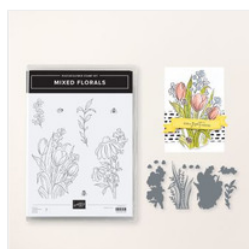

Supply List

Tammy Fite
505.440.4936

stampwithtammy@gmail.com
<http://tammyfite.stampinup.net>

[Mixed Florals
Bundle - 164642](#)

Price: \$56.50

[Eyelet 3D
Embossing Folder
- 163414](#)

Price: \$10.00

[Linked Together
Dies - 164808](#)

Price: \$34.00

[Peach Pie 3/8" \(1
Cm\) Bordered
Ribbon - 163783](#)

Price: \$7.50

[Tuxedo Black
Memento Ink Pad -
132708](#)

Price: \$8.00

[Tuxedo Black
Memento Ink Refill
- 133456](#)

Price: \$6.50

[Soft Sea Foam
Stampin' Blends
Combo Pack -
154902](#)