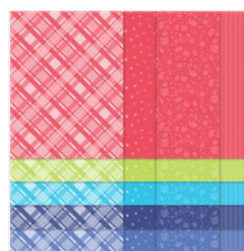

Supply List

Cheryl Hamilton

(808) 283-1643

cheryl@createwithcheryl.me

www.createwithcheryl.me

[Sweet Sorbet 8-1/2\"/>
1/2\" X 11\"
Cardstock -
159268](#)

Price: \$10.00

[Basic White 8-1/2\"/>
X 11\" Cardstock -
159276](#)

Price: \$13.00

[Parakeet Party 8-1/2\"/>
X 11\"
Cardstock -
159259](#)

Price: \$10.00

[2022-2024 In
Color™ 6\" X 6\"
\(15.2 X 15.2 Cm\)
Designer Series
Paper - 159253](#)

Price: \$12.00

[Sweet Sorbet
Classic Stampin'
Pad - 159216](#)