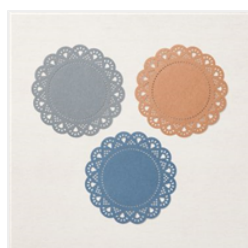

[Napperons Bien
Chez Soi - 157956](#)

Price: 6,00 €