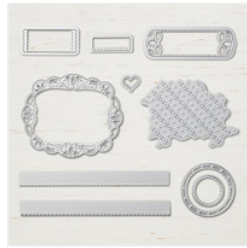

# Supply List

Bev Adams  
[bevadams@verizon.net](mailto:bevadams@verizon.net)  
[bevadams.com](http://bevadams.com)

[Snowman Season  
Photopolymer  
Stamp Set -  
150458](#)  
Price: \$18.00

[Stitched Labels  
Dies - 146828](#)  
Price: \$33.00

[Heat Tool - 129053](#)  
Price: \$34.00

[Silicone Craft  
Sheet - 127853](#)  
Price: \$6.50

[Basic Gray Classic  
Stampin' Pad -  
149165](#)  
Price: \$11.00

[Coastal Cabana  
Classic Stampin'  
Pad - 147097](#)  
Price: \$11.00