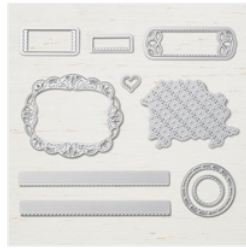

# Supply List

Bev Adams  
[bevadams@verizon.net](mailto:bevadams@verizon.net)  
[bevadams.com](http://bevadams.com)

[Snowman Season  
Photopolymer  
Stamp Set -  
150458](#)

Price: \$18.00

[Stitched Labels  
Dies - 146828](#)