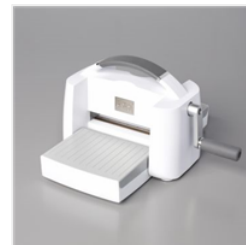

[Petunia Pop Stampin' Blends Combo Pack - 163828](#)

Price: \$11.00

[Old Olive Stampin' Blends Combo Pack - 154892](#)

Price: \$12.00

[Tuxedo Black Memento Ink Pad - 132708](#)

Price: \$8.00

[Stampin' Cut & Emboss Machine - 149653](#)