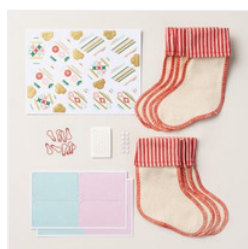

Supply List

Christy Fulk

christyfulk@createwithchristy.com

<https://www.createwithchristy.com/>

[Filled With Joy
Paper Pumpkin
Refill - 165641](#)

Price: \$12.00

[Flirty Flamingo
Classic Stampin'
Pad - 147052](#)

Price: \$11.00

[Pool Party Classic
Stampin' Pad -
147107](#)

Price: \$11.00

[Poppy Parade 8-
1/2" X 11"
Cardstock -
119793](#)

Price: \$14.00

[Flirty Flamingo 8-
1/2" X 11"
Cardstock -
141416](#)

Price: \$14.00