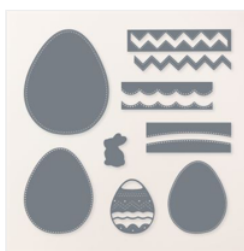

[Excellent Eggs Cling Stamp Set \(English\) - 162801](#)

Price: \$23.00

[Excellent Eggs Dies - 162807](#)

Price: \$25.00

[Cracker & Treat Box Dies - 159182](#)

Price: \$36.00

[Banners Pick A Punch - 153608](#)