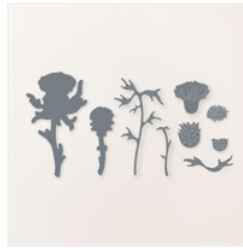

Supply List

Linda Fisher
336-260-2173

angelsofjoy@gmail.com

[Http://www.devotedstamper.com](http://www.devotedstamper.com)

[Beautiful Thistle Bundle \(English\) - 160682](#)

Price: \$45.00

[Beautiful Thistle Cling Stamp Set \(English\) - 160335](#)

Price: \$22.00

[Beautiful Thistle Dies - 160681](#)

Price: \$28.00

[Wisteria Wishes Photopolymer Stamp Set \(English\) - 159434](#)

Price: \$18.00

[Rich Razzleberry 8-1/2" X 11" Cardstock - 115316](#)

Price: \$9.25