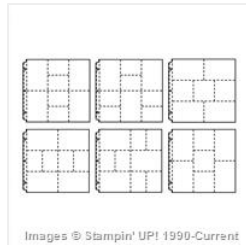

Price: \$14.50

[Alphabet Rotary Stamp - 133769](#)

Price: \$32.00

[Early Espresso Classic Stampin' Pad - 126974](#)

Price: \$14.00

[Basic Black Stampin' Write Marker - 100082](#)

Price: \$6.50

[White 1-1/4" \(3.2 Cm\) Jute Ribbon - 137904](#)

Price: \$19.25

[Variety Pack 1 12" X 12" \(30.5 X 30.5 Cm\) Project Life Photo Pocket Pages - 135294](#)

Price: \$15.00