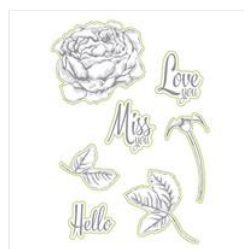

Price: \$18.95

[Dear Rose Die Set
- DI-0348](#)

Price: \$23.95

[Dear Rose Bundle
- BD-0291](#)

Price: \$38.60

[Rich Coral 8.5x11
Cardstock - CS-
0093](#)

Price: \$6.95

[Whip Cream 8.5 x
11 Cardstock - CS-
0040](#)