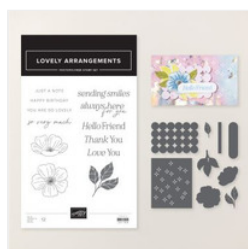

Supply List

Tammy Civello
(707) 365-6153
tammy@cardsbytlc.com
www.cardsbytlc.com

[Lovely Arrangements Bundle \(English\) - 167176](#)
Price: \$48.50

[Lovely Blossoms 12" X 12" \(30.5 X 30.5 Cm\) Designer Series Paper - 167168](#)
Price: \$12.50

[Secret Sea 8-1/2" X 11" Cardstock - 165624](#)
Price: \$14.00

[Basic White 8-1/2" X 11" Cardstock - 166780](#)
Price: \$14.00

[Basic Black Hybrid Stampin' Pad - 166648](#)
Price: \$12.00

[Secret Sea Classic Stampin' Pad - 162585](#)
Price: \$11.00