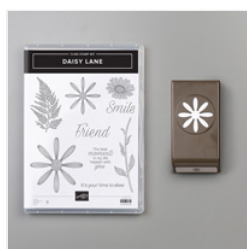

Supply List

Christy Fulk

christyfulk@createwithchristy.com

<https://www.createwithchristy.com/>

[Daisy Lane Bundle - 151118](#)

Price: \$35.00

[Daisy Lane Cling Stamp Set \(En\) - 149325](#)

Price: \$23.00

[Medium Daisy Punch - 149517](#)

Price: \$17.00

[Crumb Cake Classic Stampin' Pad - 147116](#)

Price: \$11.00

[Grapefruit Grove Classic Stampin' Pad - 147142](#)

Price: \$7.50

[Pear Pizzazz Classic Stampin' Pad - 147104](#)