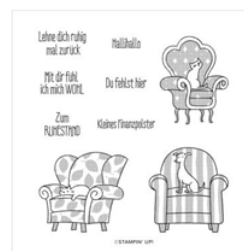

[Designerpapier 6"
X 6" \(15.2 X 15.2
Cm\) Teeliebe -
158659](#)

Price: € 14,75

[Klassisches
Stempelkissen In
Orchideenlila -
159214](#)

Price: € 11,00

[Stempelset
Ablösbar
Ruheplätze
\(Deutsch\) - 159158](#)