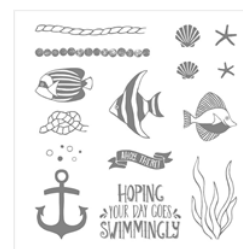

Price: \$39.00

[Crazy About You](#)
[Photopolymer](#)
[Stamp Set -](#)
[137137](#)

Price: \$25.00

[Seaside Shore](#)
[Wood-Mount](#)
[Stamp Set -](#)
[141622](#)

Price: \$29.00

[Seaside Shore](#)
[Clear-Mount](#)
[Stamp Set -](#)
[141625](#)