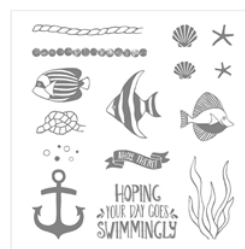

Supply List

Mary Bush

stampwithmarybush@yahoo.com
www.stampinthesand.stampinup.net

[Crazy About You](#)
[Wood-Mount](#)
[Stamp Set -](#)
[138856](#)

Price: \$52.00

[Crazy About You](#)
[Clear-Mount](#)
[Stamp Set -](#)
[138859](#)

Price: \$39.00

[Crazy About You](#)
[Photopolymer](#)
[Stamp Set -](#)
[137137](#)

Price: \$25.00

[Seaside Shore](#)
[Wood-Mount](#)
[Stamp Set -](#)
[141622](#)

Price: \$29.00

[Seaside Shore](#)
[Clear-Mount](#)
[Stamp Set -](#)
[141625](#)