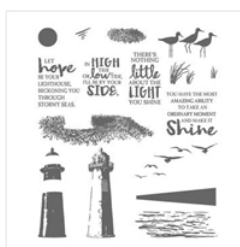

Price: \$21.00

[From Land To Sea](#)
[Wood-Mount](#)
[Stamp Set -](#)
[138720](#)

Price: \$27.00

[From Land To Sea](#)
[Clear-Mount](#)
[Stamp Set -](#)
[139361](#)

Price: \$19.00

[High Tide](#)
[Photopolymer](#)
[Stamp Set \(En\) -](#)
[143006](#)