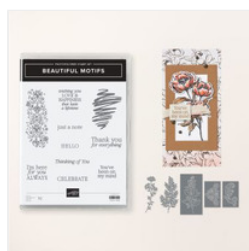

Supply List

Tammy Fite

505.440.4936

stampwithtammy@gmail.com

<http://tammyfite.stampinup.net>

[Gallery Blooms Bundle - 165213](#)

Price: \$53.00

[Beautiful Motifs Bundle \(English\) - 165206](#)

Price: \$45.75

[Damask Designs Embossing Folder - 165214](#)

Price: \$9.50

[Secret Sea Classic Stampin' Pad - 165285](#)

Price: \$11.00

[Secret Sea Classic Stampin' Ink Refill - 165281](#)

Price: \$6.00

[Tuxedo Black Memento Ink Pad - 132708](#)

Price: \$8.00

[Tuxedo Black Memento Ink Refill - 133456](#)

Price: \$6.50

[Strawberry Slush Stampin' Blends Combo Pack - 165290](#)

Price: \$12.00

[Mossy Meadow Stampin' Blends Combo Pack - 154890](#)

Price: \$12.00