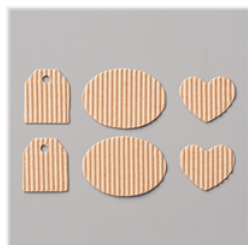

Price: \$14.50

[Triple Banner
Punch - 138292](#)

Price: \$28.00

[Sunshine Wishes
Thinlits Dies -
141489](#)

Price: \$37.00

[Corrugated
Elements - 144158](#)

Price: \$4.75

[Brights Enamel
Shapes - 141680](#)

Price: \$12.00

[Pool Party Solid
Baker'S Twine -
144353](#)

Price: \$4.00

[Early Espresso
Classic Stampin'
Pad - 126974](#)

Price: \$8.50

[Garden Green
Classic Stampin'
Pad - 126973](#)

Price: \$8.50

[Gold Foil Sheets -
132622](#)