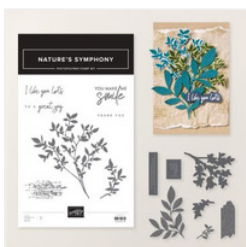

Gear Bendy Card Supply List

Marcie Besecker
marcie@marciebesecker.com
www.marciebesecker.com

[Gears & Textures
Bundle \(English\) -
166854](#)

Price: \$45.00

[Earthen Toned
Metallic 12" X 12"
\(30.5 X 30.5 Cm\)
Specialty Paper -
165901](#)

Price: \$7.50

[Silver 12" X 12"
\(30.5 X 30.5 Cm\)
Foil Sheets -
163387](#)

Price: \$5.00

[Gold Foil Sheets -
132622](#)

Price: \$5.00

[Brushed Metallic
Cardstock -
153524](#)

Price: \$15.00

[Silver Foil 12" X
12" \(30.5 X 30.5
Cm\) Specialty
Pack - 163096](#)

Price: \$10.00

[Season Of
Elegance 12" X
12" \(30.5 X 30.5
Cm\) Specialty
Designer Series
Paper - 164144](#)

Price: \$16.50

[Adhesive-Backed
Metallic Gems -
163780](#)

Price: \$9.50

[Nature Walk 12" X
12" \(30.5 X 30.5
Cm\) Designer
Series Paper -
166912](#)

Price: \$12.50

[Smoky Slate
Classic Stampin'
Pad - 147113](#)

Price: \$11.00

[Nature's
Symphony Bundle
\(English\) - 166926](#)

Price: \$46.75

[Basic White 8-1/2"
X 11" Thick
Cardstock -
159229](#)

Price: \$17.00