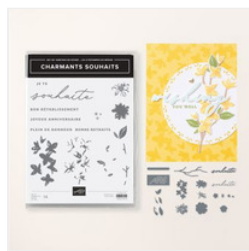

# Supply List

Elodie Tanchaud  
0611832438  
[elostamp@hotmail.com](mailto:elostamp@hotmail.com)  
[www.elostamp.com](http://www.elostamp.com)

[Papier De La Série  
Design 12" X 12"  
\(30.5 X 30.5 Cm\)  
Flours Ensoleillées  
- 164700](#)

Price: 15,25 €

[Lot Charmants  
Souhaits  
\(Français\) -  
164711](#)

Price: 61,00 €

[Papier Cartonné  
A4 Pâtisserie Aux  
Pacanes - 161726](#)

Price: 17,00 €

[Papier Cartonné  
A4 Blanc Simple -  
159228](#)

Price: 16,00 €

[Breloques Mini-  
Abeille - 164714](#)

Price: 11,00 €

[Ruban De Satin  
1/8" \(3,2 Mm\)  
Narcisse Délice -  
164715](#)

Price: 9,75 €

[Tampon Encreur  
Classic Lueur  
Estivale - 161666](#)