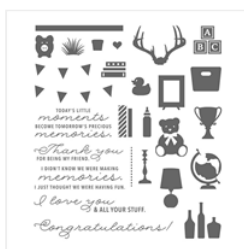

[Bookcase Builder](#)
[Photopolymer](#)
[Stamp Set -](#)
[142906](#)

Price: € 25,00