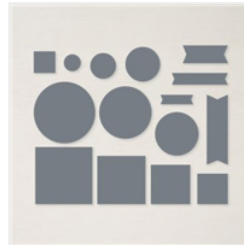

Price: \$11.00

[Stylish Shapes Dies - 159183](#)

Price: \$30.00

[Paper Snips Scissors - 103579](#)

Price: \$12.00

[Paper Trimmer - 152392](#)

Price: \$28.00

[Stampin' Cut & Emboss Machine - 149653](#)