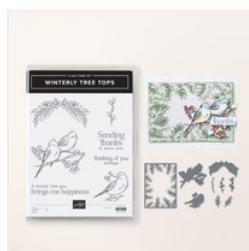

Supply List

Tammy Fite
505.440.4936

stampwithtammy@gmail.com
<http://tammyfite.stampinup.net>

[Winterly Tree Tops
Bundle \(English\) -
164066](#)

Price: \$55.75

[Nests Of Winter
12" X 12" \(30.5 X
30.5 Cm\) Designer
Series Paper -
164183](#)

Price: \$12.50

[Natural Tones
Linen Thread -
164071](#)

Price: \$9.00

[Labeled With Love
Punch - 163569](#)

Price: \$25.00

[Basic White 8-1/2"
X 11" Thick
Cardstock -
159229](#)

Price: \$17.00

[Garden Green
Classic Stampin'
Pad - 147089](#)