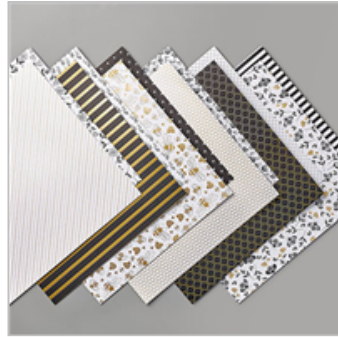

Supply List

le touzic sophie
0647241439
sophie.letouzic@live.fr
sophenscrap.com

[In The Tropics Dies](#)

151495
42,00 €

[Golden Honey
Specialty Designer
Series Paper](#)

152311
0,00 €

[Paper Trimmer](#)

152392
30,00 €

[Bone Folder](#)

102300
8,50 €

[Mini Stampin'
Dimensionals](#)

144108
5,00 €

[Gold Glimmer Paper](#)

146958
6,00 €