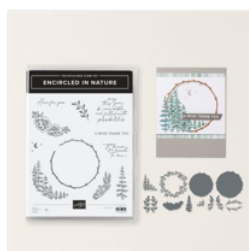

# Supply List

Christy Fulk

[christyfulk@createwithchristy.com](mailto:christyfulk@createwithchristy.com)

<https://www.createwithchristy.com/>

[Encircled In Nature Bundle \(English\) - 163629](#)

Price: \$54.00

[Cajun Craze Classic Stampin' Pad - 147085](#)

Price: \$11.00

[Cherry Cobbler Classic Stampin' Pad - 147083](#)

Price: \$11.00

[Crushed Curry Classic Stampin' Pad - 147087](#)

Price: \$11.00

[Early Espresso Classic Stampin' Pad - 147114](#)