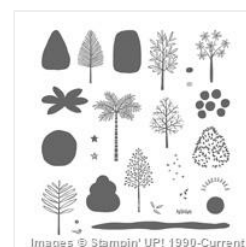

[Pumpkin Pie Classic Stampin' Pad - 126945](#)  
 Price: \$6.50

[Real Red Classic Stampin' Pad - 126949](#)  
 Price: \$6.50

[Wild Wasabi Classic Stampin' Pad - 126959](#)  
 Price: \$6.50

[5/8" \(1.6 Cm\) Burlap Ribbon - 141487](#)  
 Price: \$7.00