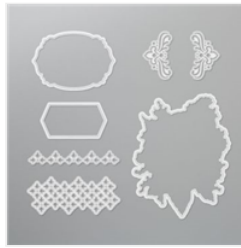

[Stanzformen](#)

[Rosen - 152144](#)

Price: 36,00 €

[Besonderes](#)
[Designerpapier](#)

[Wunderbare](#)
[Weihnachtszeit -](#)
[152154](#)

Price: 18,00 €

[Farbkarton A4 Chili](#)

- 121681