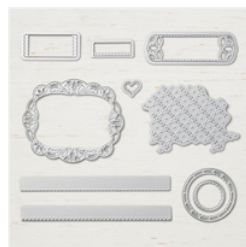

Price: \$30.00

[Stitched Labels](#)  
[Dies - 146828](#)

Price: \$33.00

[Big Shot - 143263](#)

Price: \$110.00

[Glitter Enamel](#)  
[Dots - 146934](#)

Price: \$7.00

[Stampin'](#)  
[Dimensionals -](#)  
[104430](#)