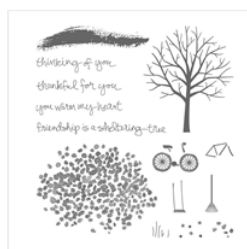

Supply List

Place Order
wrblok@bigpond.com

[Indescribable Gift
Clear Stamp Set -
138575](#)

Price: \$27.95

[Sheltering Tree
Photopolymer
Stamp Set -
137163](#)

Price: \$43.00

[Kraft 12" X 12"
\(30.5 X 30.5 Cm\)
Cardstock -
133674](#)