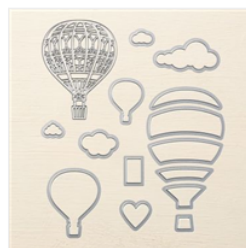

Price: \$8.75

[Whisper White 8-1/2" X 11" Cardstock - 100730](#)

Price: \$9.75

[Flirty Flamingo 8-1/2" X 11" Cardstock - 141416](#)

Price: \$8.75

[Basic Black Archival Stampin' Pad - 140931](#)

Price: \$7.00

[Up & Away Thinlits Dies - 142748](#)

Price: \$30.00

[Lift Me Up Wood-Mount Stamp Set - 142893](#)

Price: \$29.00

[Lift Me Up Clear-Mount Bundle - 144712](#)

Price: \$45.75