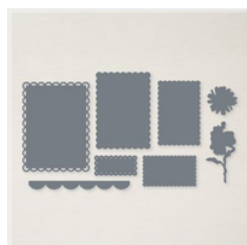

Price: \$8.00

[Tuxedo Black Memento Ink Pad - 132708](#)

Price: \$8.00

[Basic White 8-1/2" X 11" Cardstock - 159276](#)

Price: \$13.00

[Pale Papaya 8-1/2" X 11" Cardstock - 155668](#)

Price: \$9.25

[2021-2023 In Color 6" X 6" \(15.2 X 15.2 Cm\) Designer Series Paper - 155641](#)

Price: \$11.50

[Scalloped Contours Dies - 155560](#)

Price: \$35.00

[Genial Gems - 155500](#)

Price: \$8.00

[Pale Papaya 3/8" \(1 Cm\) Open Weave Ribbon - 155672](#)

Price: \$7.00

[Stampin' Cut & Emboss Machine - 149653](#)