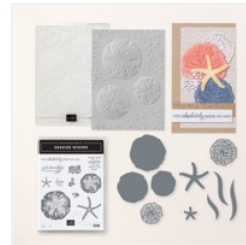

Supply List

Cheryl Hamilton
(808) 283-1643

cheryl@createwithcheryl.me
www.createwithcheryl.me

[Basic White 8-1/2\"/>
X 11\" Thick
Cardstock -
159229](#)
Price: \$17.00

[Basic White 8-1/2\"/>
X 11\" Cardstock -
159276](#)
Price: \$13.00

[Crumb Cake 8-1/2\"/>
X 11\" Cardstock -
120953](#)
Price: \$14.00

[Basic Gray 8-1/2\"/>
X 11\" Cardstock -
121044](#)
Price: \$14.00

[Basic Gray Classic
Stampin' Pad -
149165](#)
Price: \$11.00

[Crumb Cake
Classic Stampin'
Pad - 147116](#)
Price: \$11.00

[Basic Black 8-1/2\"/>
X 11\" Cardstock -
121045](#)
Price: \$14.00

[Lifetime Of Love
Dies - 162583](#)
Price: \$34.00

[Seaside Wishes
Bundle \(English\) -
163498](#)
Price: \$47.50

[Seaside Wishes
Hybrid Embossing
Folder - 163497](#)
Price: \$33.00