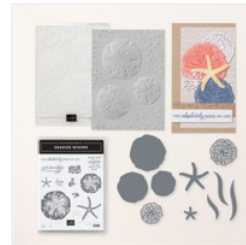

Supply List

Cheryl Hamilton
(808) 283-1643

cheryl@createwithcheryl.me
www.createwithcheryl.me

[Basic White 8-1/2\"/>
X 11\" Thick
Cardstock -
159229](#)
Price: \$11.25

[Basic White 8-1/2\"/>
X 11\" Cardstock -
159276](#)
Price: \$13.00

[Crumb Cake 8-1/2\"/>
X 11\" Cardstock -
120953](#)
Price: \$11.50

[Basic Gray 8-1/2\"/>
X 11\" Cardstock -
121044](#)
Price: \$11.50

[Basic Gray Classic
Stampin' Pad -
149165](#)
Price: \$9.00

[Crumb Cake
Classic Stampin'
Pad - 147116](#)
Price: \$9.00

[Basic Black 8-1/2\"/>
X 11\" Cardstock -
121045](#)
Price: \$11.50

[Lifetime Of Love
Dies - 162583](#)
Price: \$34.00

[Seaside Wishes
Bundle \(English\) -
163498](#)
Price: \$47.50

[Seaside Wishes
Hybrid Embossing
Folder - 163497](#)
Sale: \$29.70
Price: ~~\$33.00~~